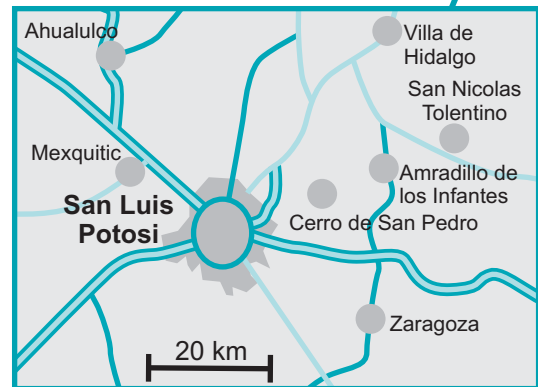

# Dräxlmaier in San Luis Potosi, Mexiko

- ➔ Vom Flughafen kommend nehmen Sie den Highway 57 nach México City. Von Glorieta Juarez aus fahren Sie vorbei an der Bushaltestelle, den Hotels und fahren geradeaus, bis Sie das Schild „Parque Logístico“ sehen.
- ➔ Verlassen Sie den Highway bei der Ausfahrt „Eje 140“.
- ➔ Fahren Sie 3 km geradeaus, bis Sie am Eingang des „Parque Logístico“ vorbeikommen.
- ➔ Innerhalb des Industrieparks biegen Sie links ab und folgen der Straße. Dräxlmaier befindet auf der linken Seite.