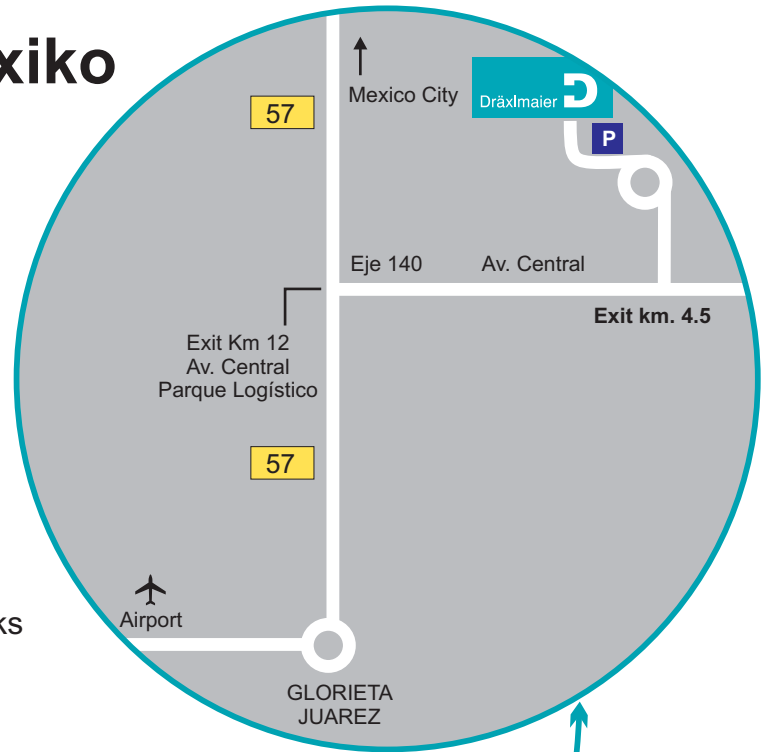

# Dräxlmaier in San Luis Potosi, Mexiko

- ➔ Vom Flughafen kommend nehmen Sie den Highway 57 nach México City. Von Glorieta Juarez aus fahren Sie vorbei an der Bushaltestelle, den Hotels und fahren geradeaus, bis Sie das Schild „Parque Logístico“ sehen.
- ➔ Verlassen Sie den Highway bei der Ausfahrt „Eje 140“.
- ➔ Fahren Sie 3 km geradeaus, bis Sie am Eingang des „Parque Logístico“ vorbeikommen.
- ➔ Innerhalb des Industrieparks biegen Sie links ab und folgen der Straße. Dräxlmaier befindet auf der linken Seite.