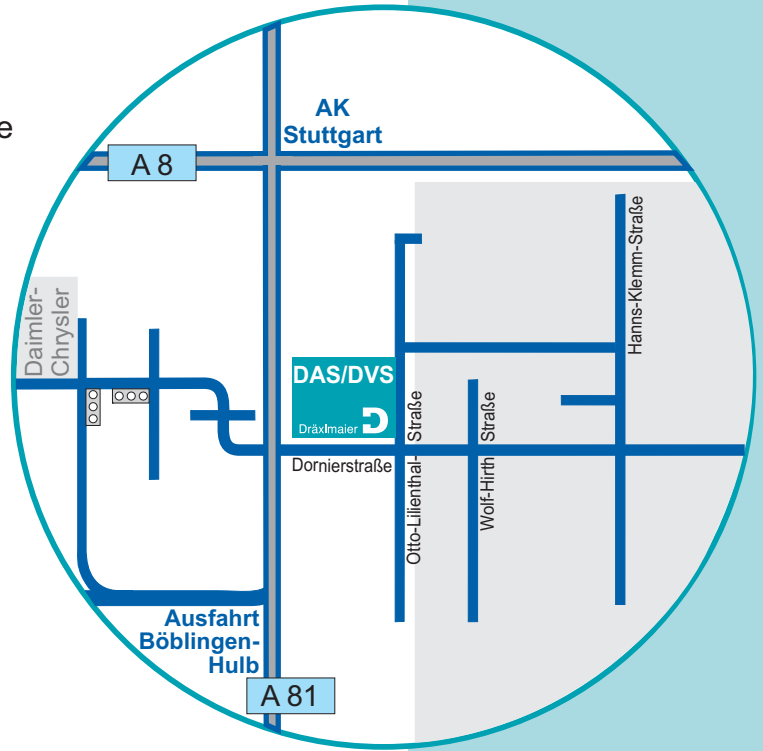

Dräxlmaier in Böblingen

- Von der **A 8 (Richtung Stuttgart)** fahren Sie bitte bis zum Stuttgarter Kreuz auf der **A 81 Richtung Singen**. Verlassen Sie die Autobahn an der Ausfahrt Böblingen-Hulb. Fahren Sie jetzt immer Richtung Hulb. Im **Industriegebiet Hulb** finden Sie die **DAS/DVS** in der **Otto-Lilienthal-Straße 26**.