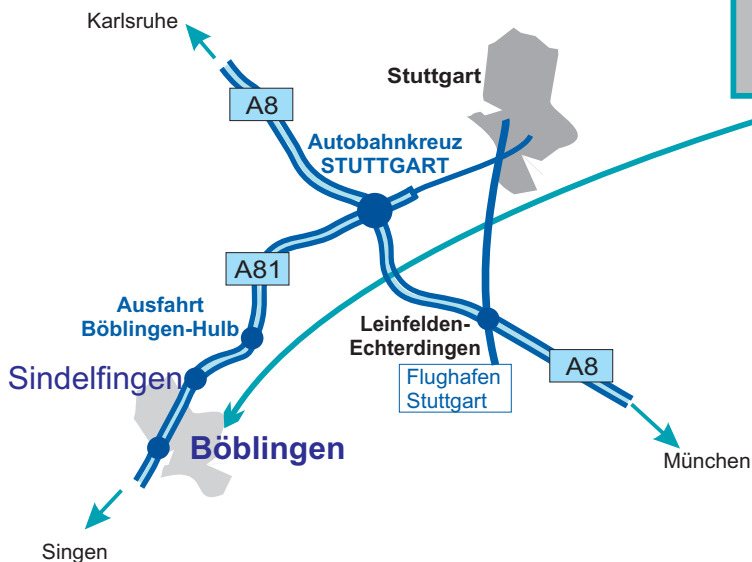

Dräxlmaier in Böblingen

- Von der **A 8 (Richtung Stuttgart)** fahren Sie bitte bis zum Stuttgarter Kreuz auf der **A 81 Richtung Singen**. Verlassen Sie die Autobahn an der Ausfahrt Böblingen-Hulb. Fahren Sie jetzt immer Richtung Hulb. Im **Industriegebiet Hulb** finden Sie die **DAS/DVS** in der **Otto-Lilienthal-Straße 26**.