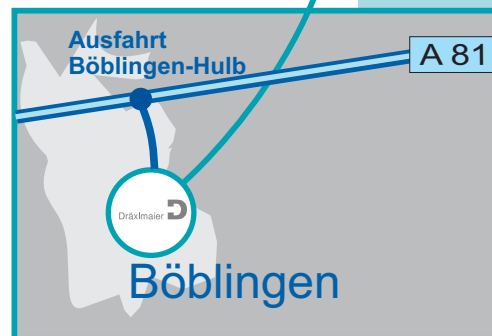

Dräxlmaier in Böblingen

- Von der **A 8 (Richtung Stuttgart)** fahren Sie bitte bis zum Stuttgarter Kreuz auf der **A 81 Richtung Singen**. Verlassen Sie die Autobahn an der Ausfahrt Böblingen-Hulb. Fahren Sie jetzt immer Richtung Hulb. Im **Industriegebiet Hulb** finden Sie die **DAS/DVS** in der **Otto-Lilienthal-Straße 26**.