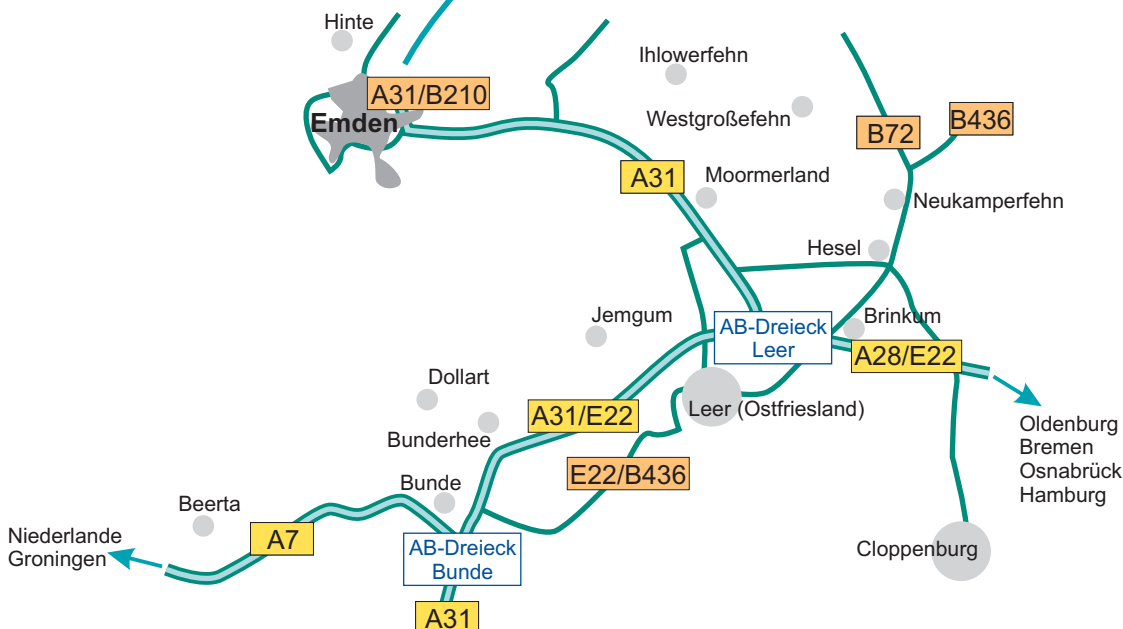

Dräxlmaier Produktion in *Emden*

➔ Anfahrt über die Autobahn

Fahren Sie bei der Anschlussstelle Emden West (Ende der Autobahn) in die Niedersachsenstraße ein. Beim Kreisverkehr nehmen Sie bitte die 2. Ausfahrt (Wegweisung Richtung VW-Werk) und folgen der Niedersachsenstraße bis zur Einfahrt in den Industriepark FRISIA.

Nach Anmeldung bei der Pforte des Parks fahren Sie die U-förmige Erschließungsstraße des Industrieparks bis zum Ende.

Das Gebäude der DFE ist das letzte Gebäude am Ende der Erschließungsstraße.

Dräxlmaier Group