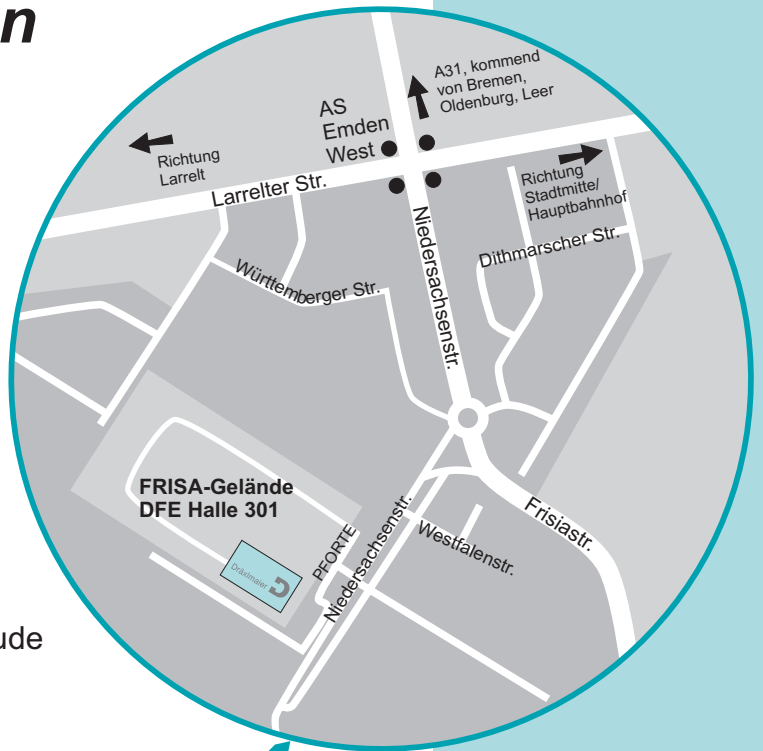

Dräxlmaier Produktion in *Emden*

➔ Anfahrt über die Autobahn

Fahren Sie bei der Anschlussstelle Emden West (Ende der Autobahn) in die Niedersachsenstraße ein. Beim Kreisverkehr nehmen Sie bitte die 2. Ausfahrt (Wegweisung Richtung VW-Werk) und folgen der Niedersachsenstraße bis zur Einfahrt in den Industriepark FRISIA.

Nach Anmeldung bei der Pforte des Parks fahren Sie die U-förmige Erschließungsstraße des Industrieparks bis zum Ende.

Das Gebäude der DFE ist das letzte Gebäude am Ende der Erschließungsstraße.

Dräxlmaier Group