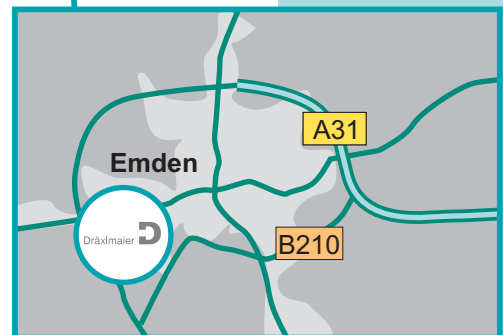

Dräxlmaier Produktion in *Emden*

➔ Anfahrt über die Autobahn

Fahren Sie bei der Anschlussstelle Emden West (Ende der Autobahn) in die Niedersachsenstraße ein. Beim Kreisverkehr nehmen Sie bitte die 2. Ausfahrt (Wegweisung Richtung VW-Werk) und folgen der Niedersachsenstraße bis zur Einfahrt in den Industriepark FRISIA.

Nach Anmeldung bei der Pforte des Parks fahren Sie die U-förmige Erschließungsstraße des Industrieparks bis zum Ende.

Das Gebäude der DFE ist das letzte Gebäude am Ende der Erschließungsstraße.

Dräxlmaier Group