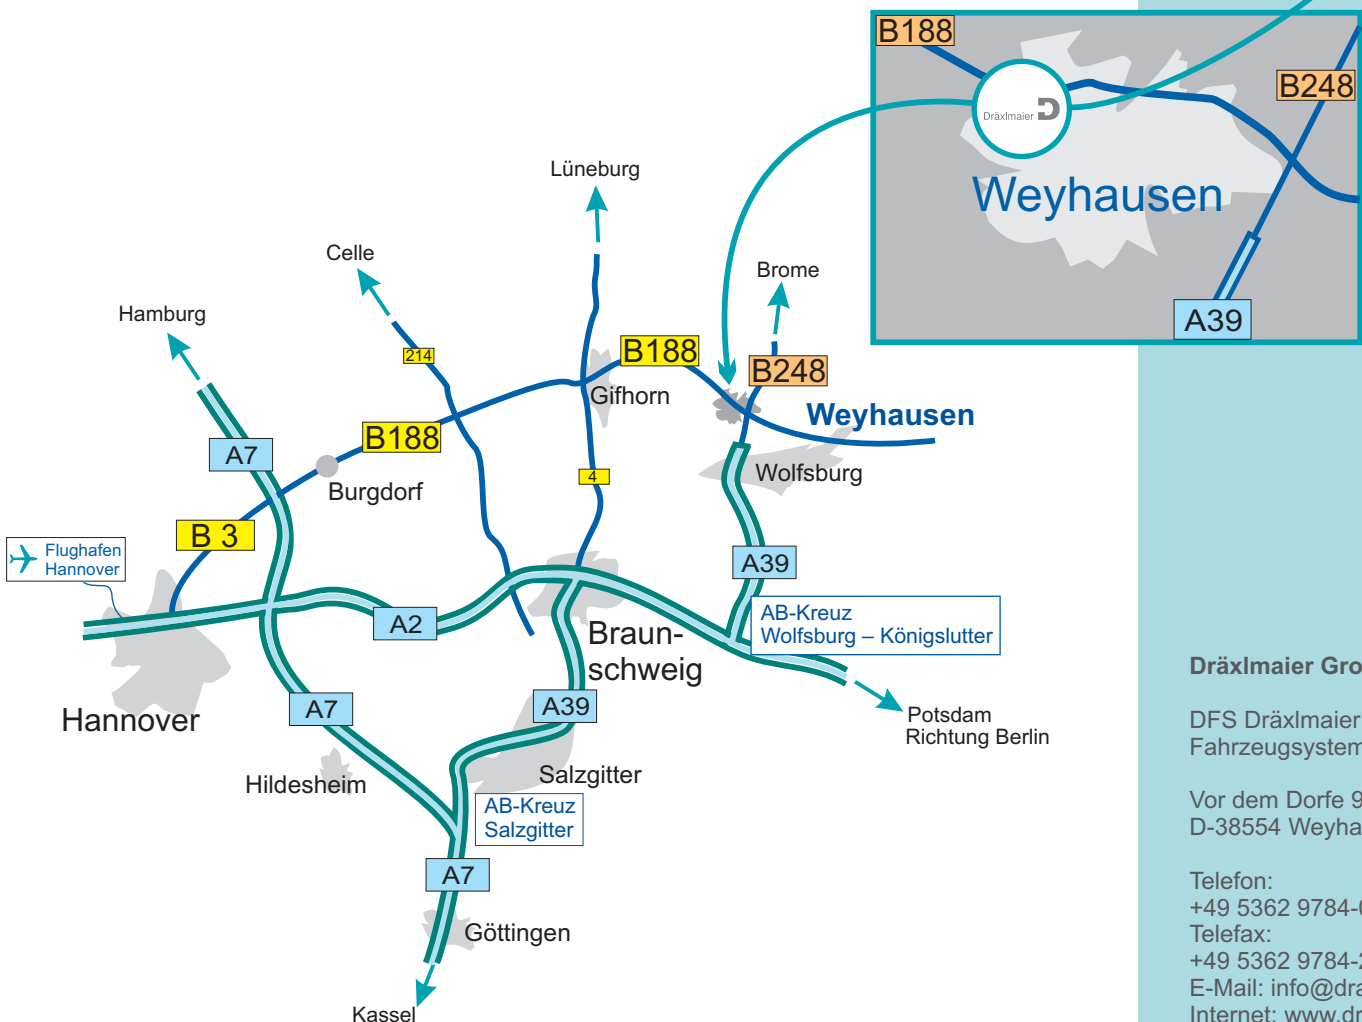

Dräxlmaier in Weyhausen

(Konstruktionsbüro)

- ➔ Vom Flughafen Hannover fahren Sie am besten über die **A 2 (Richtung Berlin)** bis zum Autobahnkreuz Wolfsburg-Königsutter. Weiter auf der **A 39 (Richtung Brome)** bis Autobahnende. Der **B248** folgend die **zweite Abfahrt Richtung Gifhorn/Weyhausen** nehmen, danach rechts in die **B188** einfahren.
- ➔ Von Kassel kommend fahren Sie am besten über die **A 7 (Richtung Hannover)** bis zum Autobahndreieck Salzgitter. Dann weiter über die **A 39** bis **Braunschweig Nord**, von dort auf die **A 2 (Richtung Berlin)**. Weiter wie oben beschrieben.