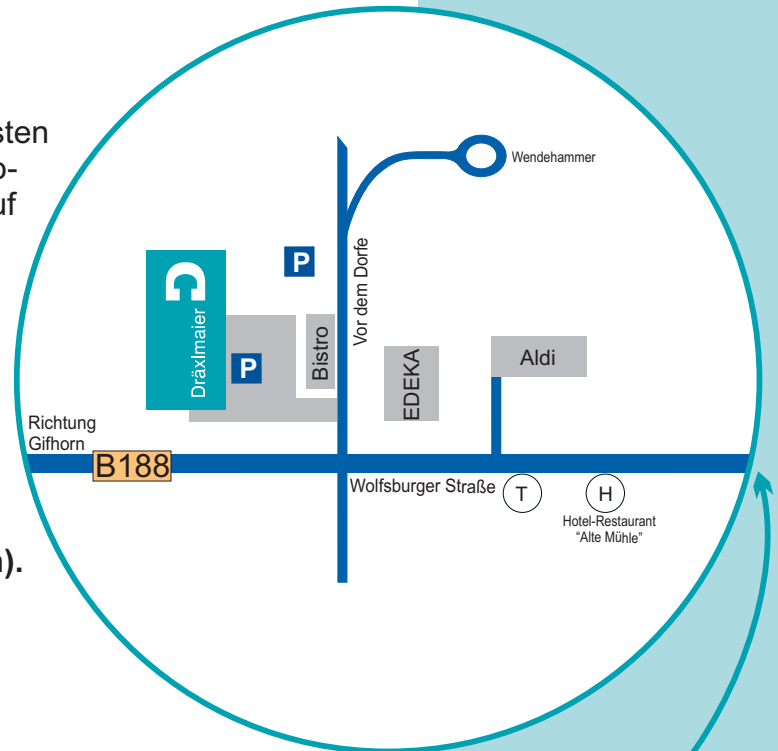

Dräxlmaier in Weyhausen

(Konstruktionsbüro)

- ➔ Vom Flughafen Hannover fahren Sie am besten über die **A 2 (Richtung Berlin)** bis zum Autobahnkreuz Wolfsburg-Königsutter. Weiter auf der **A 39 (Richtung Brome)** bis Autobahnende. Der **B248** folgend die **zweite Abfahrt Richtung Gifhorn/Weyhausen** nehmen, danach rechts in die **B188** einfahren.
- ➔ Von Kassel kommend fahren Sie am besten über die **A 7 (Richtung Hannover)** bis zum Autobahndreieck Salzgitter. Dann weiter über die **A 39** bis **Braunschweig Nord**, von dort auf die **A 2 (Richtung Berlin)**. Weiter wie oben beschrieben.