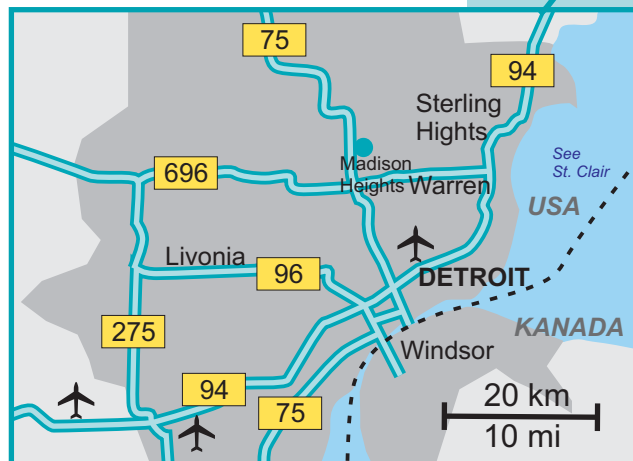

Dräxlmaier in Detroit, USA

- ➔ Vom Detroit Metropolitan Wayne County Flughafen aus kommend nehmen Sie die Interstate I-94 nach Detroit.
- ➔ Fahren Sie bei der Ausfahrt „Exit 216-A“ ab zur 14 Mile Road.
- ➔ Nach ca. 800 m biegen Sie rechts in die John R. Road.
- ➔ Nach weiteren 800 m biegen Sie links in die East Whitcomb Avenue.
- ➔ Am Research Park Drive biegen Sie rechts ab. Dieser mündet direkt in die Tech Row, in der Dräxlmaier auf der rechten Seite zu finden ist.