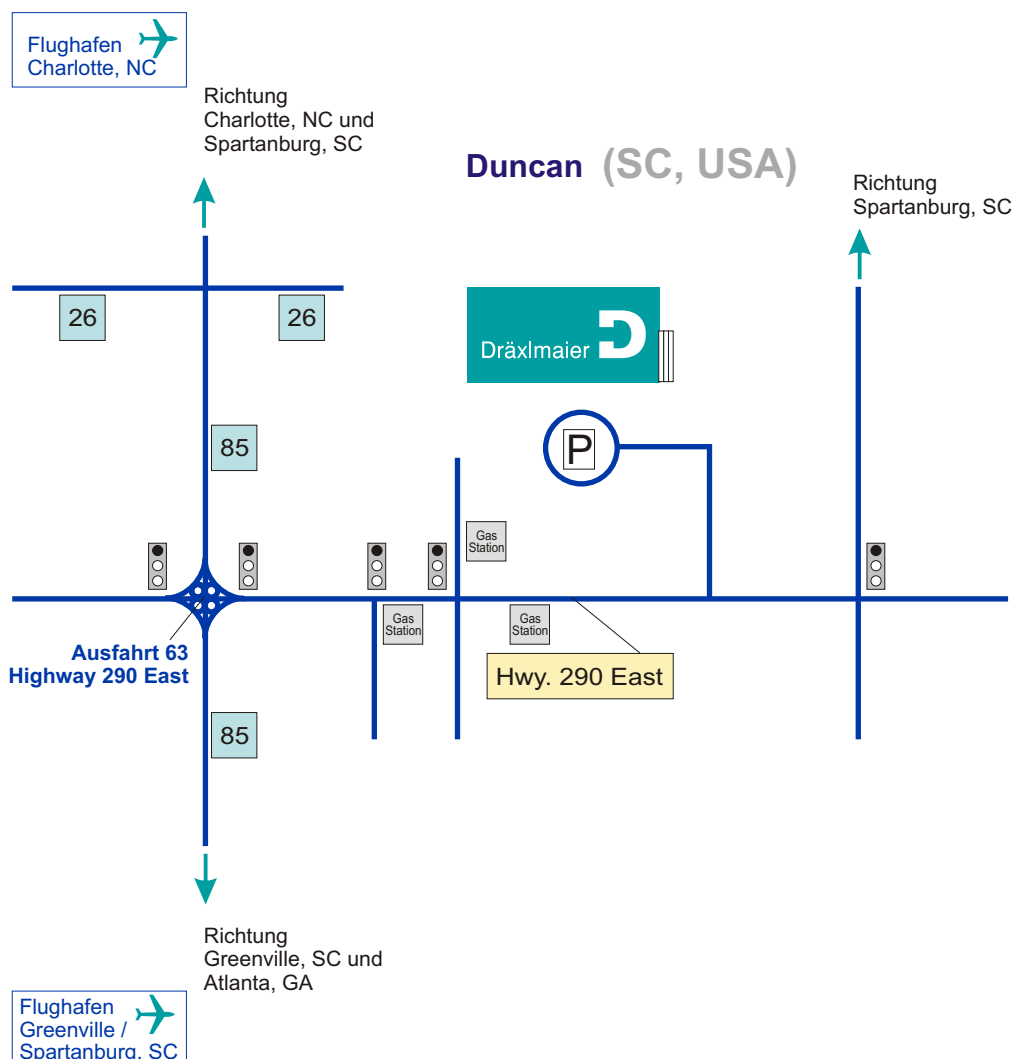

Dräxlmaier in *Duncan, USA*

- Von der Bundesautobahn **Interstate I-85** fahren Sie bitte bis zur Ausfahrt **exit 63** (Highway 290 - Duncan/Moore, die zwischen Spartanburg und Greenville liegt).
Fahren Sie weiter bis zur Ampel am Ende der Ausfahrt:
- Von Greenville kommend biegen Sie bitte rechts ab zum **Highway 290 East**.
- Von Charlotte/Spartanburg kommend, biegen Sie bitte links ab zum Highway 290 East und fahren über die nächste Ampel (Bundesautobahn/Interstate).
- Auf dem Hwy. 290 East fahren Sie geradeaus über die nächsten zwei Ampeln (bei der Tankstelle Exxon und der Tankstelle Citgo im Weeks Hillside Industriepark)
DAA finden Sie links vom Hwy. 290 East (silberfarbenes Gebäude) etwa 1 Meile (1,3 km) von der Interstate entfernt.